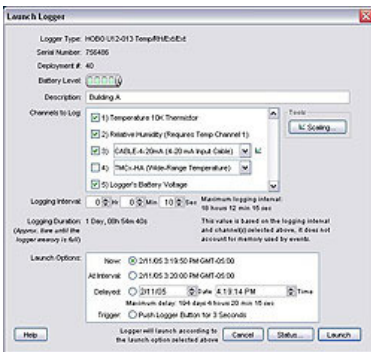

CASE400
CASE400-CHAUFF

Pluviomètre
Réchauffeur pluviomètre + alimentation

UA-003-64 : enregistreur de précipitations

Cet enregistreur se raccorde au pluviomètre pour enregistrer les précipitations et leurs intensités. L'enregistreur (étanche) peut-être abrité dans le pluviomètre (illustration ci-contre). Mémoire de 16000 mesures horodatées. L'enregistreur se connecte à un PC à l'aide de l'interface USB. Le logiciel BHW-LIT sert à le configurer et à récupérer les données.

BASE-U-1 : interface USB

Permet de brancher l'enregistreur de précipitations à votre PC via un port USB.

OPTIONS PLUVIOGRAPHE

BHW-PC : Logiciel d'acquisition

Permet de configurer un ou plusieurs enregistreurs, de récupérer les données de pluviométrie, de réaliser des graphiques ou d'exporter les données sur un tableur comme Excel.