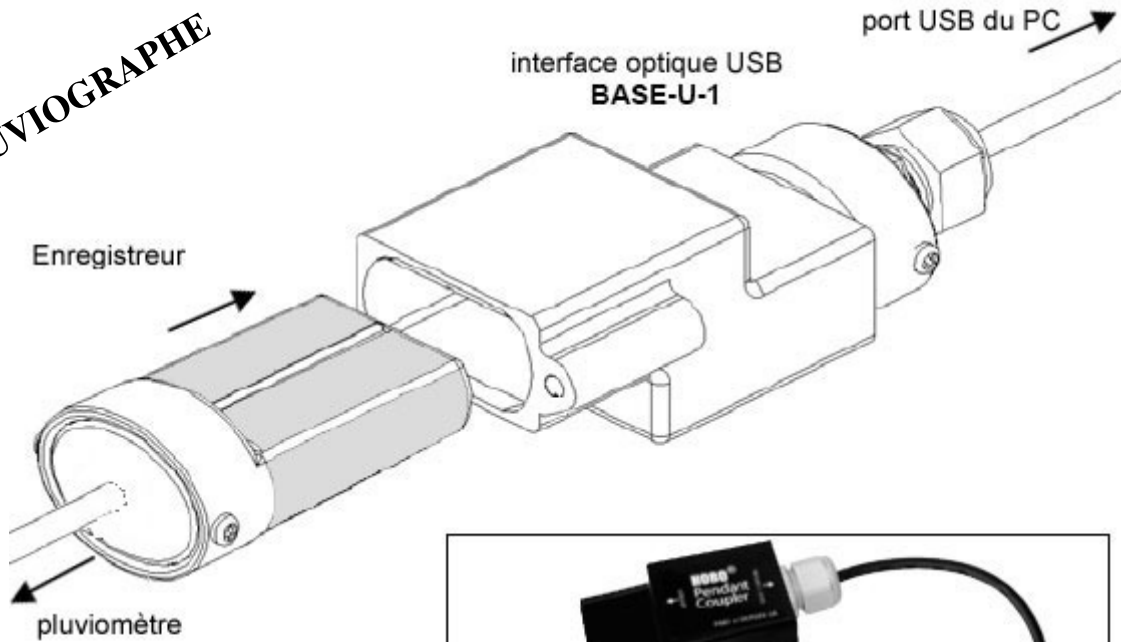

BASE-U-1 : interface USB

Permet de brancher l'enregistreur de précipitations à votre PC via un port USB.

OPTIONS PLUVIOGRAPHE